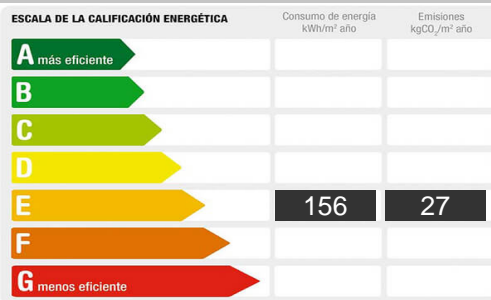

M² Construidos:	112	Dormit.:	4	Ascensor:	No	Suelo:	Gres
M² Útiles:	96	Baños:	3	Amueblado:	No	Aire:	
M² Parcela:	0	Aseos:	0	Piscina:	No	Agua caliente:	Individual
M² Terraza:	6	Armarios:	0	Trastero:	No	Combustible:	Eléctrico
Orientación:		Ext./Int.:		Terrazas:	1	Zonas verdes:	No
Construc. años:	10/15	€ Comunidad:	0	Garajes:	0	Patio:	No

Datos adicionales:

En Loeches, muy cerca del Ayuntamiento, se vende dúplex de 112 m² construidos. Tiene 96 m² útiles con cocina amueblada, aseo con ducha, habitación doble con armario y salón amplio y cuadrado. En primera planta, tres habitaciones, principal con baño, todas con armarios empotrados, terraza y baño completo de servicio. Suelos de gres, puertas de roble, ventanas climait. En buen estado. Precio negociable, financiación hasta 100%.